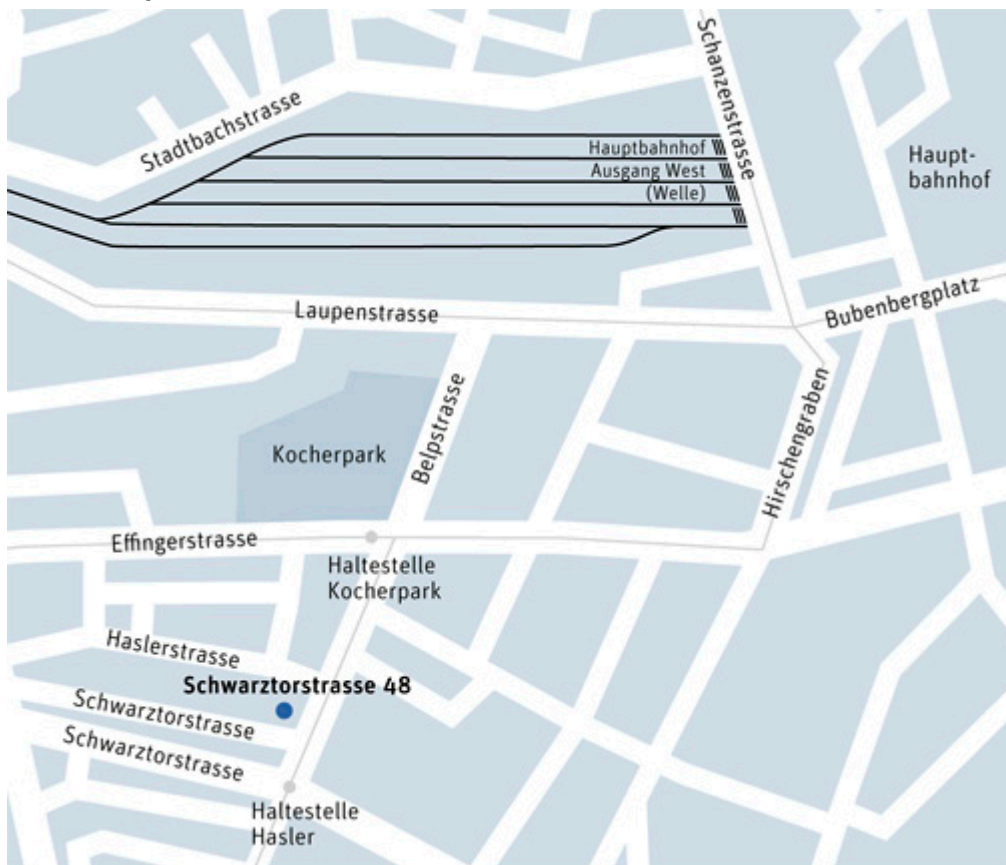

## Standort, Situationsplan und Anreisebeschreibung

### Standort

Berner Fachhochschule  
Schwarztorstrasse 48  
3007 Bern

### Anreisebeschreibung mit öffentlichen Verkehrsmitteln

Ab Hauptbahnhof Bern bis Haltestelle «Kocherpark»:

- Tram Nr. 3, Richtung Weissenbühl
- Tram Nr. 6, Richtung Fischermätteli
- Tram Nr. 7, Richtung Bümpliz
- Tram Nr. 8, Richtung Bern Brünnen Westside
- Bus Nr. 17, Richtung Köniz Weiermatt

### Parkplätze

Das Parkhaus City West befindet sich in fünf Minuten Gehdistanz. Beim Gebäude an der Schwarztorstrasse stehen keine Parkplätze zur Verfügung.